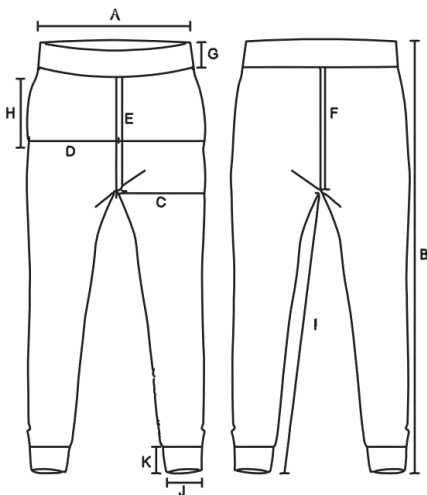

PANTALON HOMBRE BIKER

	XS	S	M	L	XL	XXL
LARGO (CM)	96	98	100	102	104	106
CINTURA (CM)	35	37	39	41	43	45
ANCHO PIERNA (CM)	25	26	27	28	29	30

*Estas medidas son orientativas. La prenda puede sufrir pequeños cambios según el modelo, la tela o el color

PANTALON HOMBRE

	XS	S	M	L	XL	XXL
LARGO (CM)	101	103	105	107	109	111
CINTURA (CM)	35	37	39	41	43	45
ANCHO PIERNA (CM)	30	31	32	33	34	35

*Estas medidas son orientativas. La prenda puede sufrir pequeños cambios según el modelo, la tela o el color

TOP

	XS	S	M	L	XL
LARGO (CM)	32	34	36	38	40
ANCHO(CM)	37	39	41	43	45

*Estas medidas son orientativas. La prenda puede sufrir pequeños cambios según el modelo, la tela o el color

MODEL

	XS	S	M	L	XL
LARGO(CM)	36	38	40	42	44
ANCHO (CM)	36	38	40	42	44
ALTO CUELLO (CM)	5	5	5	5	5

*Estas medidas son orientativas. La prenda puede sufrir pequeños cambios según el modelo, la tela o el color

SECRET

	XS	S	M	L	XL
LARGO (CM)	40	42	44	46	48
ANCHO (CM)	38	40	42	44	46
LARGO MANGA (CM)	35	36	37	38	39