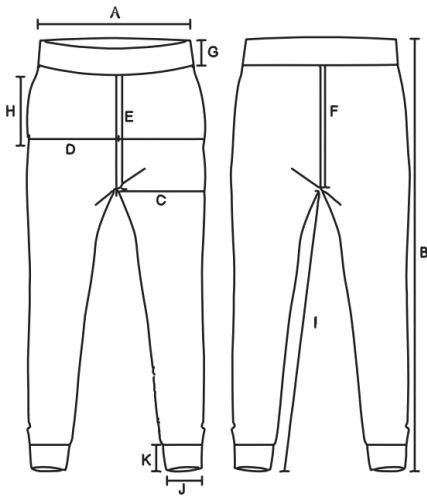

SUDADERAS

	XS	S	M	L	XL	XXL
LARGO (CM)	64	66	68	70	72	74
ANCHO (CM)	49	51	53	55	57	59
LARGO MANGA (CM)	65	66	67	68	69	70

*Estas medidas son orientativas. La prenda puede sufrir pequeños cambios según el modelo, la tela o el color

PANTALON HOMBRE BIKER

	XS	S	M	L	XL	XXL
LARGO (CM)	96	98	100	102	104	106
CINTURA (CM)	35	37	39	41	43	45
ANCHO PIERNA (CM)	25	26	27	28	29	30

*Estas medidas son orientativas. La prenda puede sufrir pequeños cambios según el modelo, la tela o el color

PANTALON HOMBRE

	XS	S	M	L	XL	XXL
LARGO (CM)	101	103	105	107	109	111
CINTURA (CM)	35	37	39	41	43	45
ANCHO PIERNA (CM)	30	31	32	33	34	35

*Estas medidas son orientativas. La prenda puede sufrir pequeños cambios según el modelo, la tela o el color

TOP

	XS	S	M	L	XL
LARGO (CM)	32	34	36	38	40
ANCHO(CM)	37	39	41	43	45

*Estas medidas son orientativas. La prenda puede sufrir pequeños cambios según el modelo, la tela o el color

MODEL

	XS	S	M	L	XL
LARGO(CM)	36	38	40	42	44
ANCHO (CM)	36	38	40	42	44
ALTO CUELLO (CM)	5	5	5	5	5