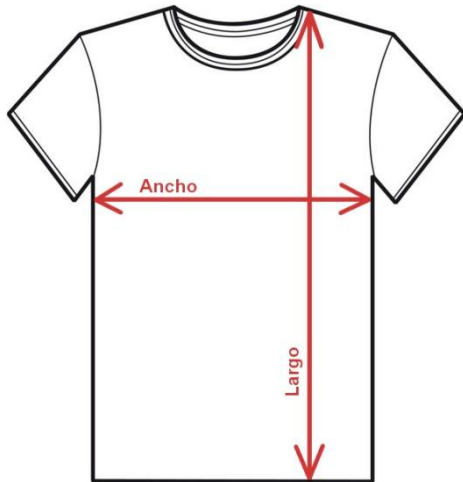

CAMISETAS

	XS	S	M	L	XL	XXL
LARGO (CM)	73	74	75	76	77	78
ANCHO (CM)	48	50	52	54	56	58
LARGO MANGA (CM)	18	18,5	19	19,5	20	20,5

*Estas medidas son orientativas. La prenda puede sufrir pequeños cambios según el modelo, la tela o el color

SUDADERAS

	XS	S	M	L	XL	XXL
LARGO (CM)	64	66	68	70	72	74
ANCHO (CM)	49	51	53	55	57	59
LARGO MANGA (CM)	65	66	67	68	69	70

*Estas medidas son orientativas. La prenda puede sufrir pequeños cambios según el modelo, la tela o el color

PANTALON HOMBRE BIKER

	XS	S	M	L	XL	XXL
LARGO (CM)	96	98	100	102	104	106
CINTURA (CM)	35	37	39	41	43	45
ANCHO PIERNA (CM)	25	26	27	28	29	30

*Estas medidas son orientativas. La prenda puede sufrir pequeños cambios según el modelo, la tela o el color

PANTALON HOMBRE

	XS	S	M	L	XL	XXL
LARGO (CM)	101	103	105	107	109	111
CINTURA (CM)	35	37	39	41	43	45
ANCHO PIERNA (CM)	30	31	32	33	34	35

*Estas medidas son orientativas. La prenda puede sufrir pequeños cambios según el modelo, la tela o el color